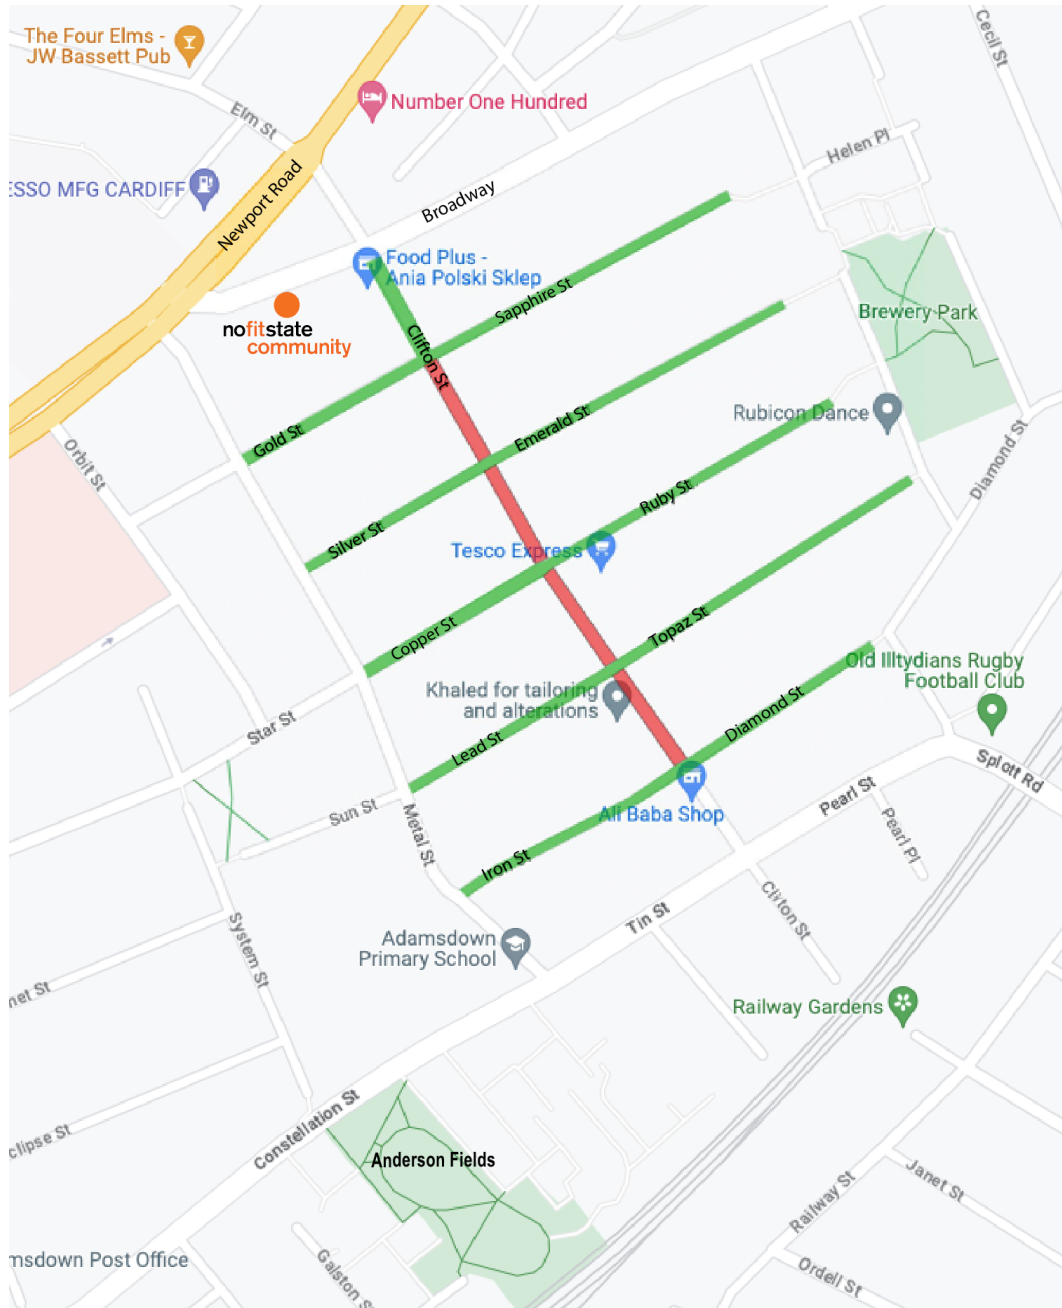

Hysbysiad am Gau'r Ffordd, dydd Sadwrn 2 Medi

Gŵyl Stryd Clifton

Map ar gyfer Cau'r Ffordd

COCH: Pan fydd y ffordd ar gau, rhwng 11am a 12.30pm dydd Sadwrn 2 Medi, bydd yn effeithio ar yr ardal hon.

GWYRDD: Ni fydd y trefniadau'n effeithio ar yr ardal hon a bydd modd mynd a dod.

Annwyl Drigolion Adamsdown,

Hysbysiad am Gau'r Ffordd

Stryd Clifton

Dydd Sadwrn 2 Medi

Cau'r Ffordd 11am - 12.30pm

Ar ôl llwyddiant Gŵyl Stryd Clifton yr haf diwethaf, mae partneriaeth gymunedol 'Milltir Sgwâr' yn eich gwahodd i ymuno â ni mewn digwyddiad cymunedol awyr-agored di-dâl – picnic mawr – o'r enw **Gwledd Parc Feast** ddydd Sadwrn 2 Medi yng Nghaeau Anderson, 12.30-4.30 pm.

Bydd gorymdaith ar hyd Stryd Clifton (o Gold Street) i Gaeau Anderson yn gadael am 12pm.

Mae NoFit State wedi gwneud cais i'r Cyngor i gau rhannau o Stryd Clifton ar y diwrnod fel y gall pobl gyfarfod yn ddiogel o 11.30am ymlaen ar gyfer yr orymdaith.

Bydd y ffordd ar gau o **11am tan 12.30pm, dydd Sadwrn 2 Medi**. Bydd yn effeithio ar y rhannau o Stryd Clifton o Gold Street a Sapphire Street i lawr i Iron Street a Diamond Street. Gellir mynd i Sapphire Street, Emerald Street, Ruby Street, Topaz Street a Diamond Street trwy'r dydd ar hyd y strydoedd gyferbyn, heb rwystrau i'r croesfannau uchel. Gwelwch y map.